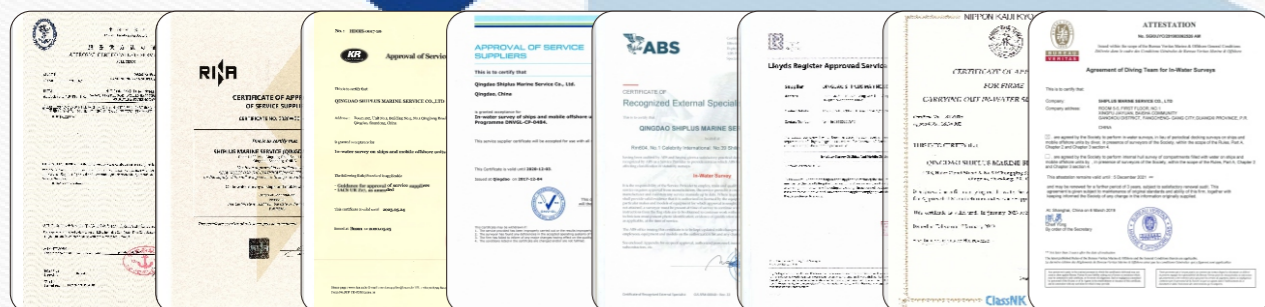

我们可以在哪里提供服务?

- * 应急修理
覆盖国内所有的港口和修船厂
- * 水下工程
适宜潜水的全国各港口和锚地
- * 消防救生服务
浙江, 江苏, 广西地区

我们拥有哪些资质?

- * DNV船级社ISO 9001:2015 质量管理体系认证
- * SEATONE ISO 14001 环境管理体系认证
- * SEATONE ISO 45001 职业健康与安全认证
- * CCS, DNV, ABS, LR, NKK, BV, RINA, KR 认证水下检验资质
- * DNV, ABS, LR, NK, BV, IRS, RINA 认证消防检验资质
- * LRS 认证 AH36/ EH36 焊接工艺

资质认证

QMS/EMS/OHS认证

* 快速响应
* 诚信负责

* 安全可靠
* 创造价值

联系方式: **青岛总部Qingdao HQ**

电话: +86 532 8890 2162
+86 186 6976 1025(24小时)

邮箱: service@shiplusm.com
safety@shiplusm.com
fangcheng@shiplusm.com

网站: www.shiplusm.com

船舶消防救生检验资质 FFA/LSA CERTIFICATE

船舶水下检验资质 IWS CLASS CERTIFICATE

劳氏焊接工艺证书 LR CLASS WPS CERTIFICATE

微信

WhatsApp

应急修理/Port & Afloat Repair

应急修理团队拥有多名船级社认可的焊工和检验丰富的钳工，以青岛、舟山和防城港为基地，形成了覆盖全国各个口岸的服务网络实现快速服务。
The emergency repair team owns several Class certified welders and experienced fitters. We provide fast service at all Chinese ports based on the offices in Qingdao, Zhoushan and Fangchenggang