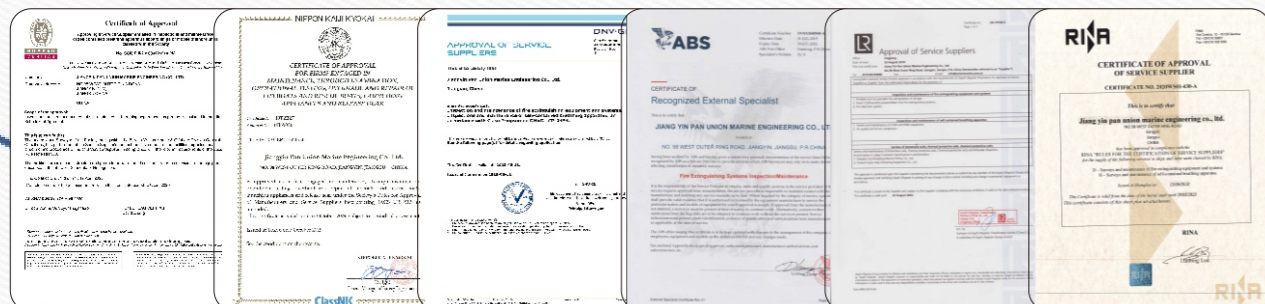

我们可以在哪里提供服务?

- * 应急修理
覆盖国内所有的港口和修船厂
- * 水下工程
适宜潜水的全国各港口和锚地
- * 消防救生服务
浙江, 江苏, 广西地区

我们拥有哪些资质?

- * DNV船级社ISO 9001:2015 质量管理体系认证
- * SEATONE ISO 14001 环境管理体系认证
- * SEATONE ISO 45001 职业健康与安全认证
- * CCS, DNV, ABS, LR, NKK, BV, RINA, KR 认证水下检验资质
- * DNV, ABS, LR, NK, BV, IRS, RINA 认证消防检验资质
- * LRS 认证 AH36/ EH36 焊接工艺

资质认证

QMS/EMS/OHS认证

* 快速响应
* 诚信负责

* 安全可靠
* 创造价值

联系方式: **青岛总部Qingdao HQ**

电话: +86 532 8890 2162
+86 186 6976 1025(24小时)

邮箱: service@shiplusm.com
safety@shiplusm.com
fangcheng@shiplusm.com

网站: www.shiplusm.com

船舶消防救生检验资质 FFA/LSA CERTIFICATE

船舶水下检验资质 IWS CLASS CERTIFICATE

劳氏焊接工艺证书 LR CLASS WPS CERTIFICATE

微信

WhatsApp

应急修理/Port & Afloat Repair

应急修理团队拥有多名船级社认可的焊工和检验丰富的钳工，以青岛、舟山和防城港为基地，形成了覆盖全国各个口岸的服务网络实现快速服务。
The emergency repair team owns several Class certified welders and experienced fitters. We provide fast service at all Chinese ports based on the offices in Qingdao, Zhoushan and Fangchenggang